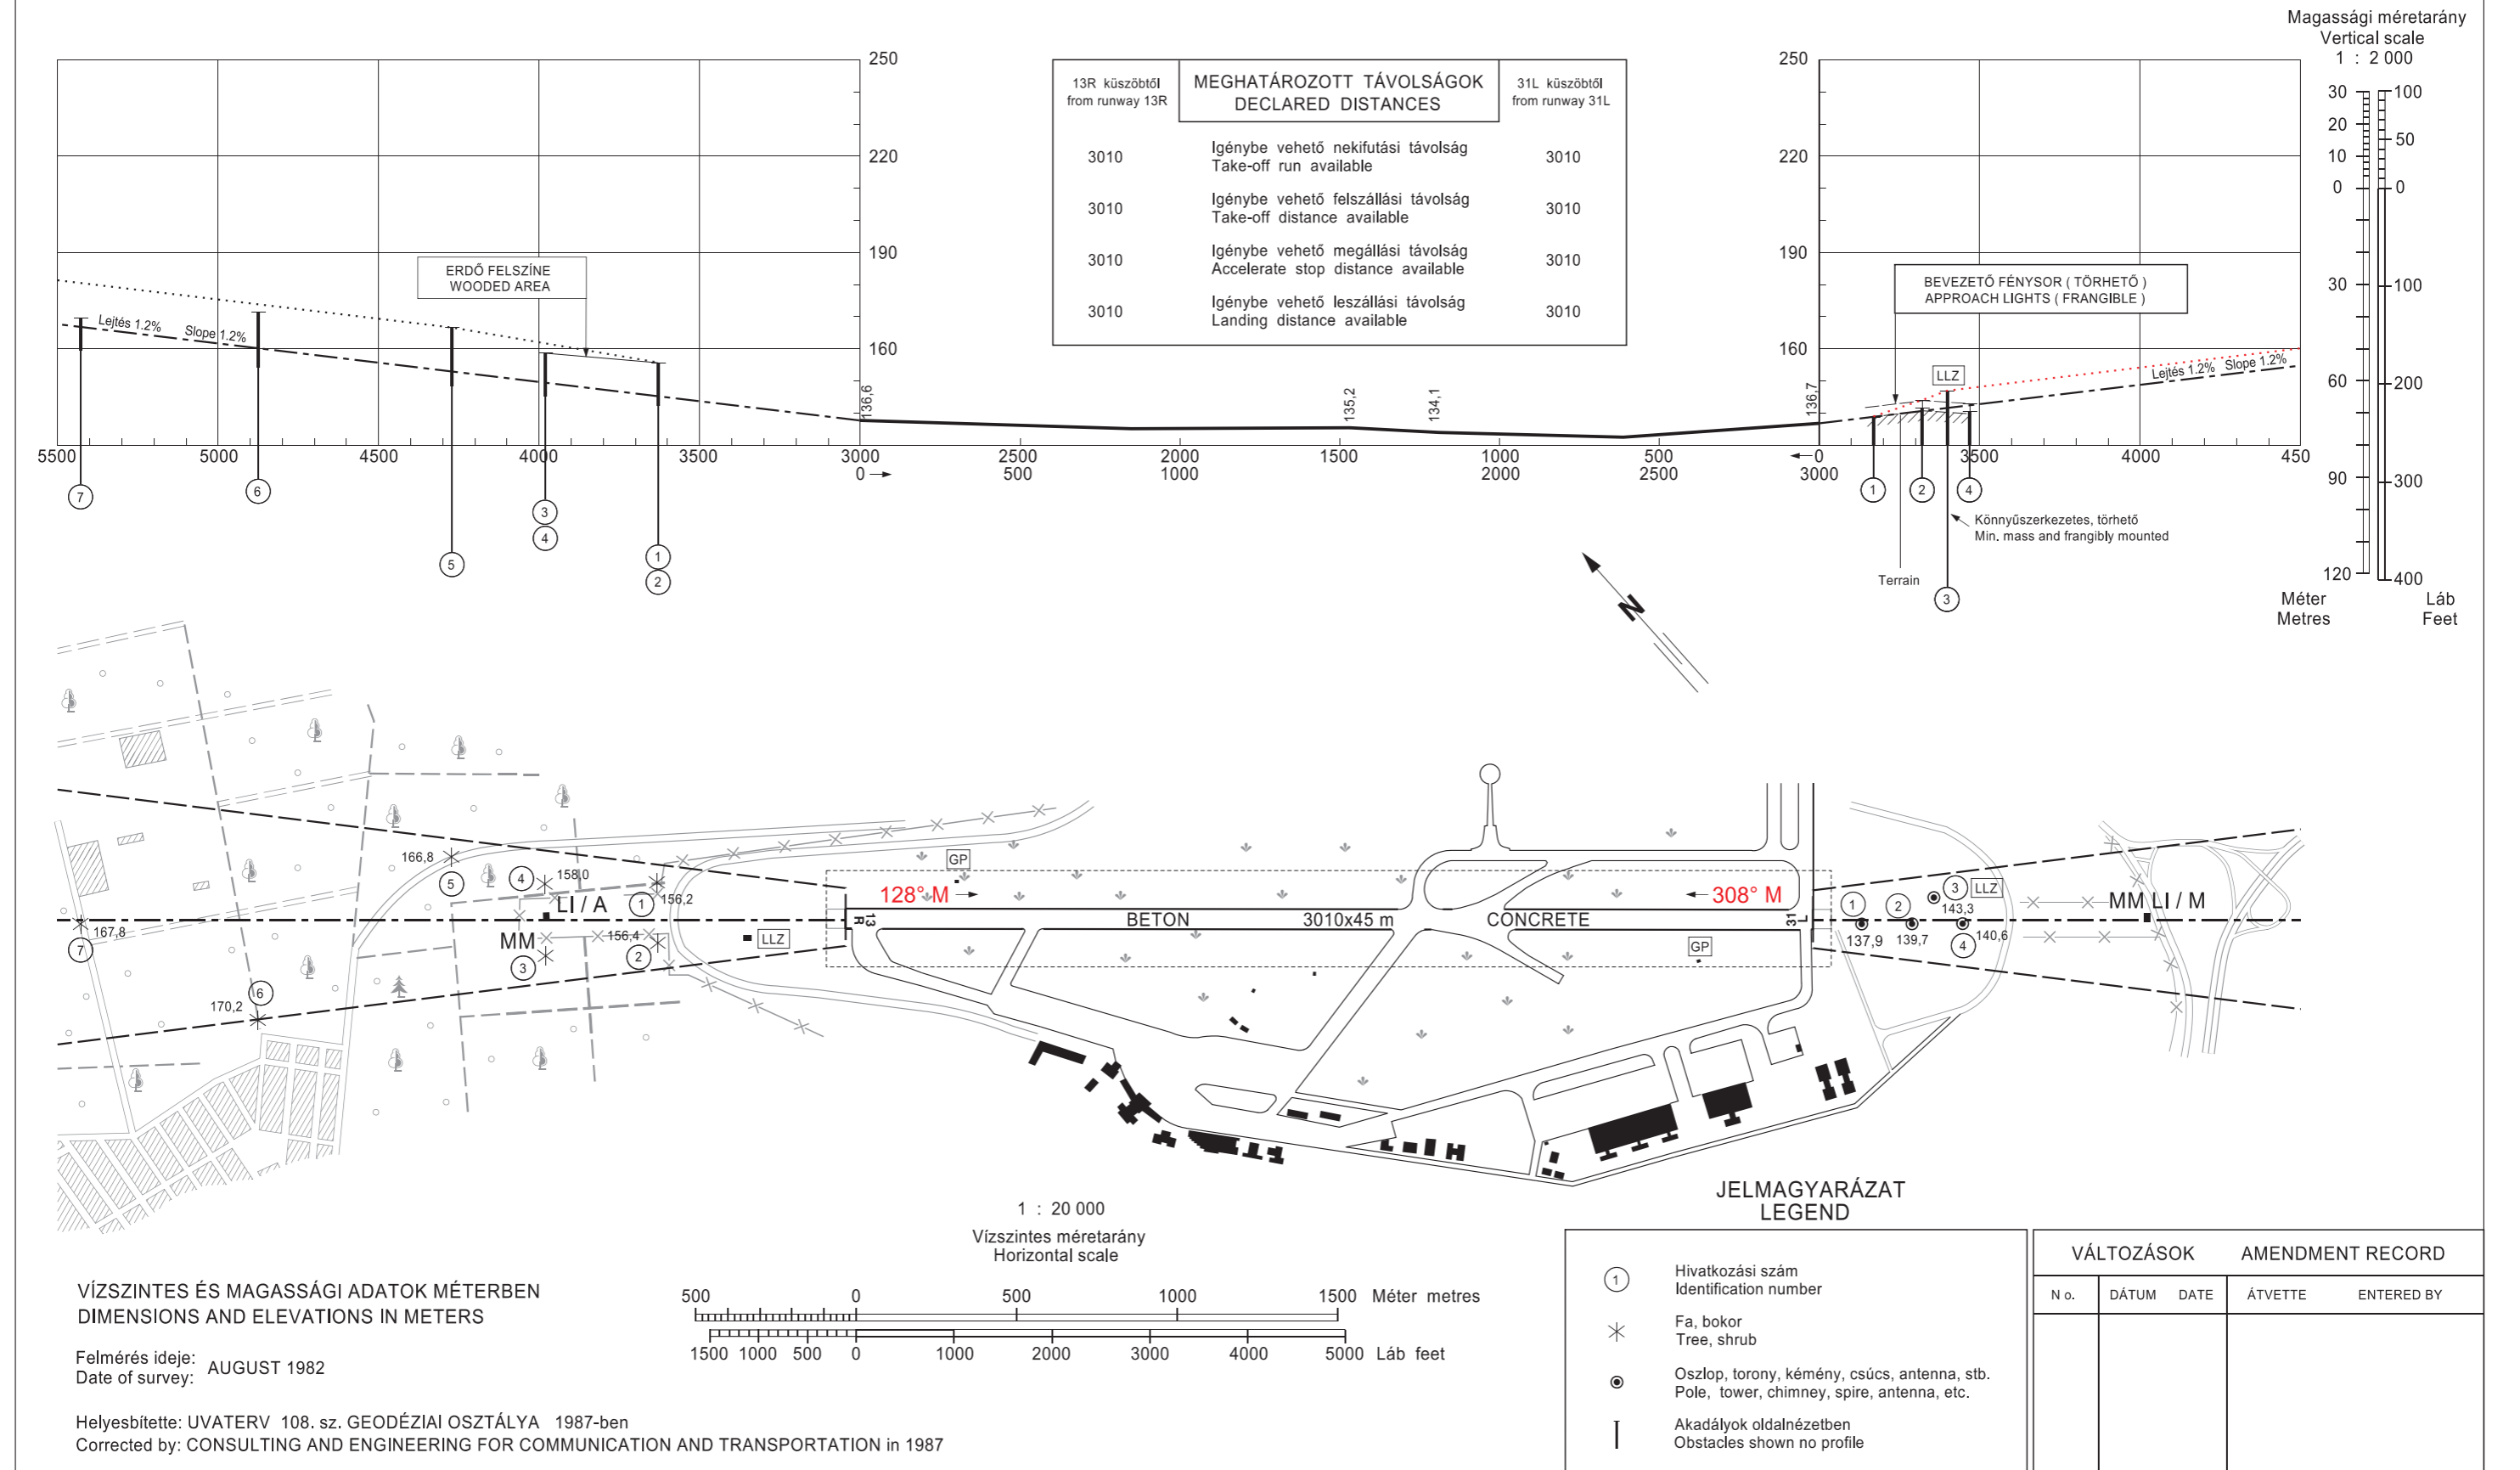

AERODROME OBSTACLE CHART - ICAO
TYPE A OPERATING LIMITATIONS

BUDAPEST/LISZT FERENC
RWY 13R/31L

REPÜLŐTÉR MAGASSÁGA BALTI TENGERSZINT FELETT 496' 151 m
AERODROME ELEVATION ABOVE BALTIC MSL

MÁGNESES ELHAJLÁS 4° K (2009)
MAGNETIC VARIATION 4° E

THE PAGE IS INTENTIONALLY LEFT BLANK